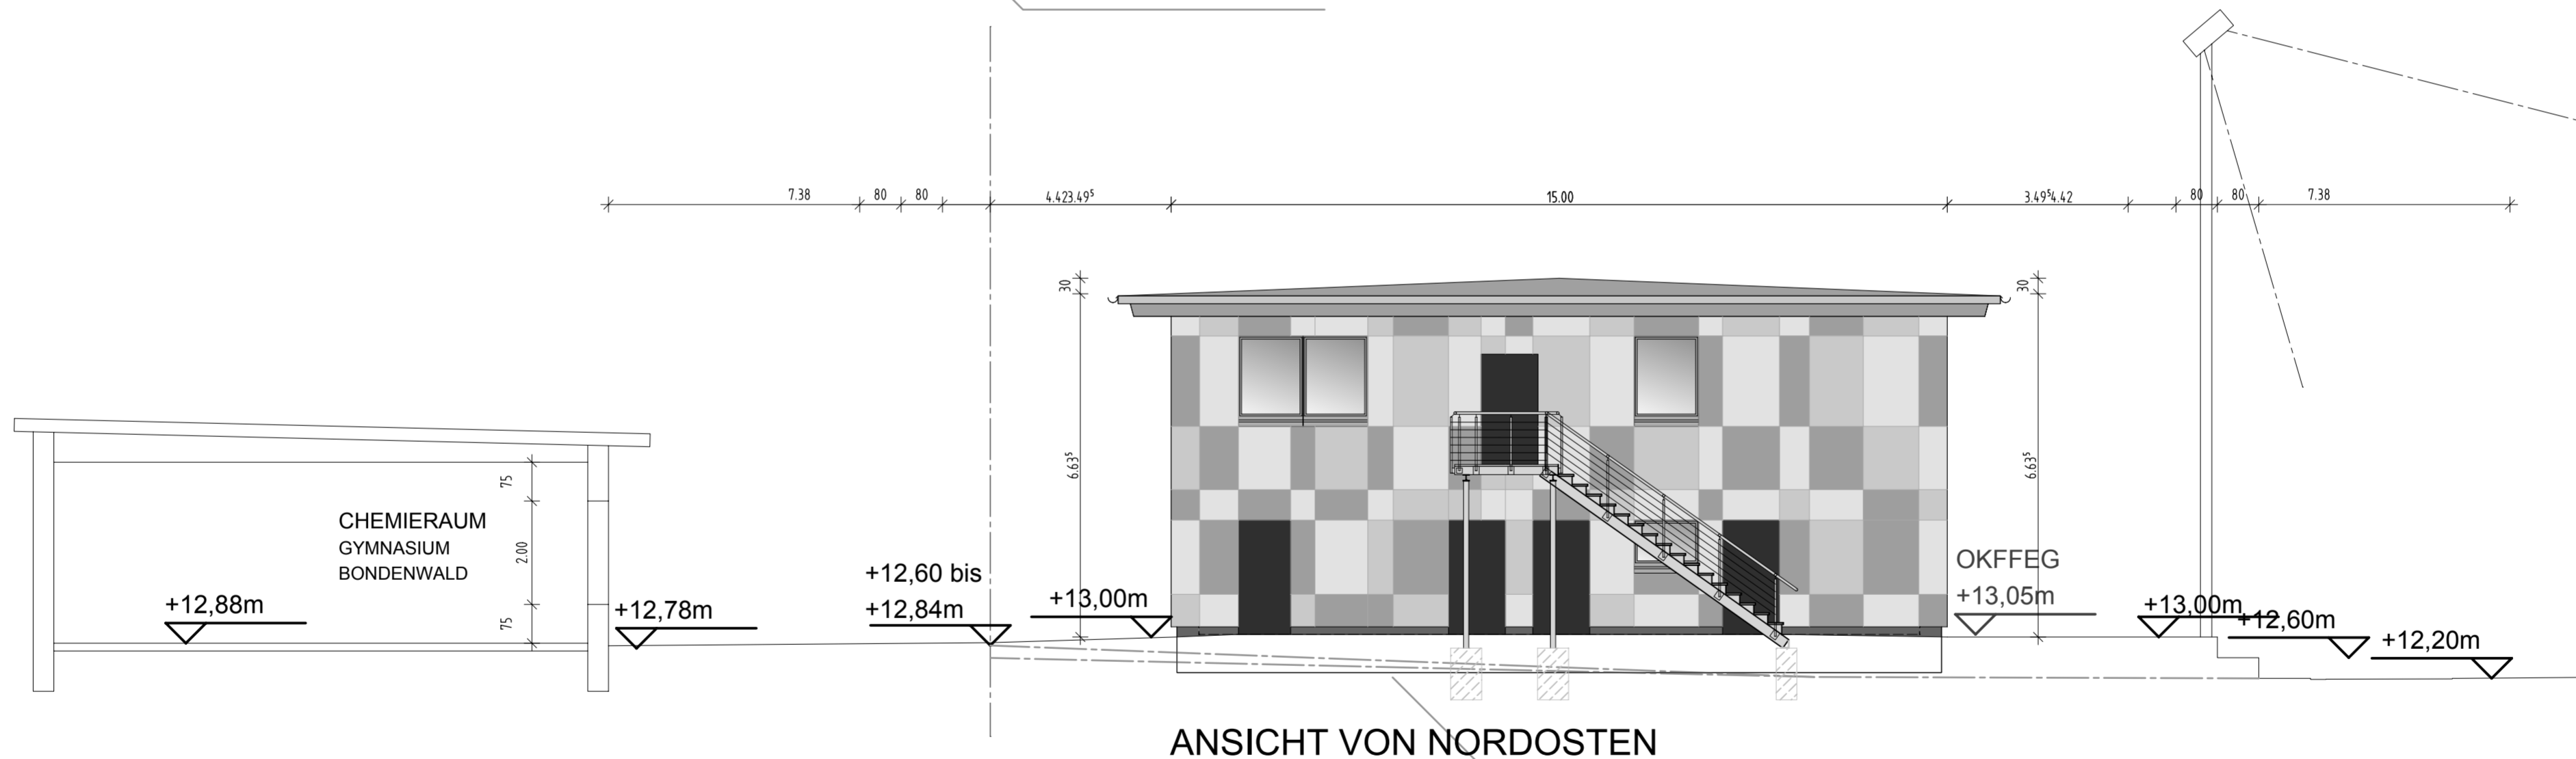

ANSICHT VON SÜDWESTEN

JETZIGER GELÄNDEVERLAUF

ANSICHT VON NORDOSTEN

JETZIGER GELÄNDEVERLAUF

ANSICHTEN QUER / GELÄNDESCHNITT M = 1:100

BAUVORHABEN: NEUBAU SPORTZENTRUM NIENDORFER TSV
BONDENWALD 14 c 22459 HAMBURG